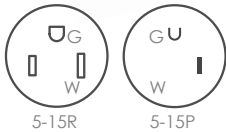

Extensión de uso rudo 314

> Características generales

- Uso rudo
- Para interiores y exteriores
- Disponible en 25 o 50 pies
- Uso en trabajo pesado, especial para taladros, hidrolavadoras, sierras y toda clase de herramienta eléctrica manual
- No utilizarse para instalaciones permanentes
- No dejar al alcance de los niños o mascotas
- No modifique o repare este producto
- No lo exponga a la flama directa
- Desconéctela cuando no la utilice, tomando el enchufe y no el cable

> Características Técnicas

- 15A 127V~
- Cable TSJ 3x12 AWG
- Longitud 25 pies (7,5 m) o 50 pies (15 m)
- Temperatura máxima de operación: 60°C
- Consumo máximo 1625W
- Garantía 5 años
- Material de la cubierta del cable: PVC
- Material de los contactos: Latón