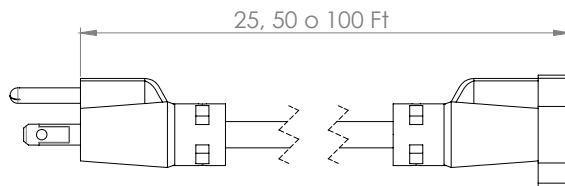

Extensión de uso rudo 314

> Características generales

- Uso rudo
- Para interiores y exteriores
- Disponible en 25 o 50 pies
- Uso en trabajo pesado, especial para taladros, hidrolavadoras, sierras y toda clase de herramienta eléctrica manual
- No utilizarse para instalaciones permanentes
- No dejar al alcance de los niños o mascotas
- No modifique o repare este producto
- No lo exponga a la flama directa
- Desconéctela cuando no la utilice, tomando el enchufe y no el cable

> Características Técnicas

- 15A 127V~
- Cable TSJ 3x12 AWG
- Longitud 25 pies (7,5 m) o 50 pies (15 m)
- Temperatura máxima de operación: 60°C
- Consumo máximo 1625W
- Garantía 5 años
- Material de la cubierta del cable: PVC
- Material de los contactos: Latón