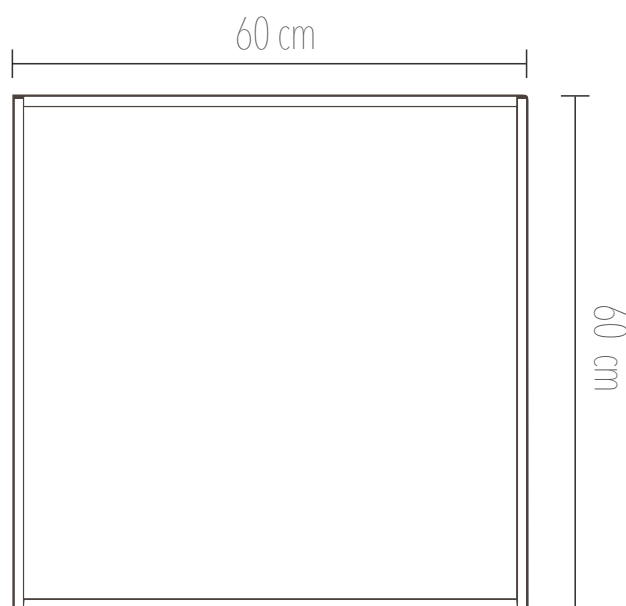

PANEL LINEAL 40W

LED PARA ILUMINACIÓN DE INTERIORES

RCA

40 W

35000 hrs

3600 lm

DAYLIGHT

ESPECIFICACIONES GENERALES

INDICADORES	U.M.	VALOR
Voltaje	Volts	85-277
Lumen	Lumens	3600
Power	Watts	40
Lumen Efficiency	Lm/W	90
PF		0.9
Driver		ISOLADO
Life Time	Horas	35000
Switching Cycle	Veces	15000
Working Temperature	GradosCelsius	-20/40°C
CRI	%	80
Color Temperature	Kelvin	6500K
Largo por Ancho	mm	600x600

DIMENSIONES MECÁNICAS

RLP0165K