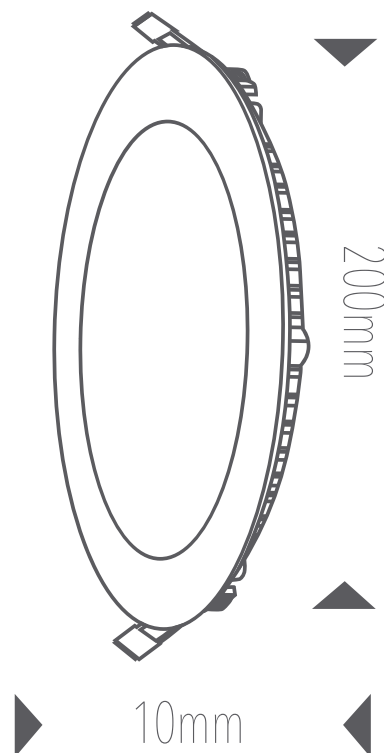

# SLIM ROUND LED 15W

LED PARA ILUMINACIÓN DE INTERIORES

RCA

15 W

25000 hrs

1050 lm

DAYLIGHT

## ESPECIFICACIONES GENERALES

INDICADORES	VALOR
VOLTAJE	85-277V
LUMEN	1050
POWER	15
LUMEN EFFICIENCY	70
PF	0.9
DRIVER	ISOLADO
DRIVER POSITION	INTERIOR
LIFE TIME	25000
SWITCHING CYCLE	15000
WORKING TEMPERATURE	-20°/40°
CRI	80
COLOR TEMPERATURE	6500
MEDIDAS	200X10MM

## > DIMENSIONES MECÁNICAS

**RLRLD 15W**