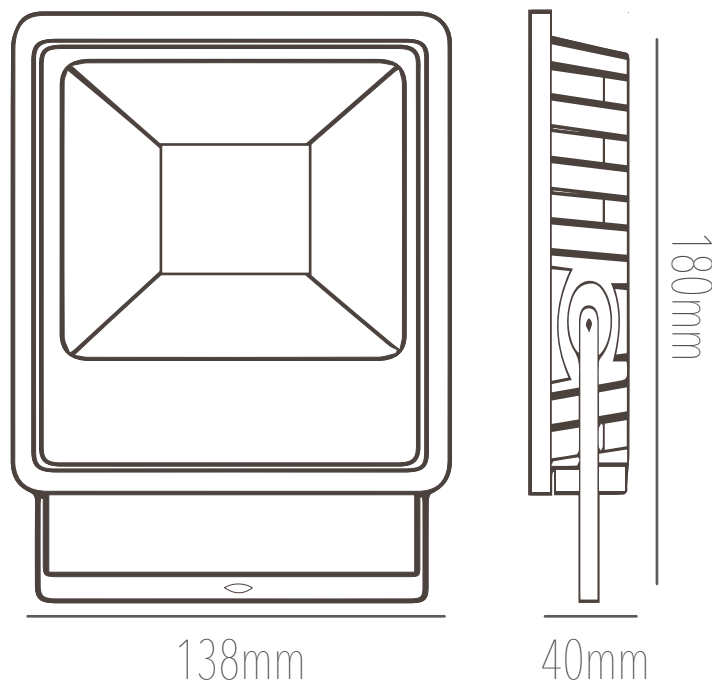

LED FLOODLIGHT 20W

LED PARA ILUMINACIÓN DE EXTERIOR

RCA

20 W

25000 hrs

2000 lm

DAYLIGHT

ESPECIFICACIONES GENERALES

INDICADORES	U.M.	VALOR
Voltaje	Volts	85-277
Conexión		CABLE AC
Lumen	Lumens	2000
Power	Watts	20
Lumen Efficiency	Lm/W	100
PF		0.5
IP		66
Driver		ISOLADO
Driver Position	posicion	INTERNO
Life Time	Horas	25000
Switching Cycle	Veces	>15000
Working Temperature	GradosCelsius	-20°/35°
Temperature		6500K
CRI	%	80
L x W x H	Mm	138x40x180

> DIMENSIONES MECÁNICAS

RLFLD20W